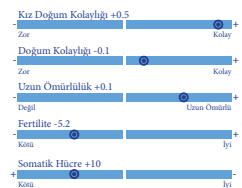

- ✓ Sağlam Meme Bağlantısı ve Desteği
- ✓ Harika süt kalitesi & Salmı & Süt bileşenleri
- ✓ UK'de en yüksek verimli & ödüllü anne baba soyu
- ✓ Muhteşem Göğüs & Sağrı Genişliği ve TİP
- ✓ Yüksek Kondisyon & Ömürlülük & Kolay Doğum

Olağanüstü GENOTİP & FENOTİP ve KANBAĞLARI

ÜRETİM Değerleri UK				İşletme 58		Kız 121	
GÜVENİLİRLİK	SÜT ARTIŞI	Yağ Kg	YAĞ %	Prot. Kg	Prot. %		
%92	+1.089	+39.52	+0.02	+33.51	+0.01		
Tip Değerleri				-2	-1	0	+1
Tip Merit	Düşük						+1.16
Merme	Düşük						+1.07
Ayak & Bacak	Düşük						+0.78
Boy	136 cm						+1.64
Göğüs Genişliği	Dar						+0.79
Vücut Derinliği	Siğ						+0.31
Açısallık	Düşük						+0.72
Sağrı Açısı	Düşük						+0.37
Sağrı Genişliği	Dar						+2.06
Arka Bacak Yandan	Dik						-0.6
Ayak Açısı	- Dik						+1.65
Ön Meme Bağlantısı	Gevşek						+0.98
Arka Meme Yüksekliği	Düşük						+1.75
Meme Desteği	Zayıf						+0.45
Meme Derinliği	Düşük						(20 cm üstü) +0.83
Ön Meme Başı Yerleşimi	Dişu Doğru						+0.35
Meme Ucu Uzunluğu	Kısa						+0.8
Arka Meme Başı Yerleşimi	Ayrık						+0.19
Meme Ucu Yerleşim Yandan	Yakın						-0.34
Huy	Koto						-0.92
Süt Salım Hızı	Zayıf						+1.06
Hareketlilik	Zayıf						+1.09

Anne: Aintree Sam Nugget EX91 (2)/UK706793101077

A.Anne: Aintree Mtoto Nugget EX92/UK706793700026