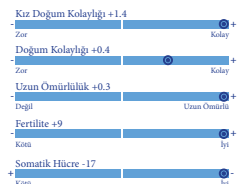

Wiltor CRUISE EX92

COgenetic
SİZ KAZANIN ÜLKE KAZANSIN

Iota x Planet x Ramos

UK727942400111 DT: 13/02/2012 aAa: 342516

UK KIZ SAYISI 5.388 / %99 GÜVENİLİRLİK

- ✓ Mükemmel Fertilité & Mastitise Karşı Direnc
- ✓ Olağanüstü Protein & Yağ Oranı
- ✓ Mükemmel Süt Kalitesi / Peynir bileşenleri
- ✓ Çok Kolay Doğum & Uzun Ömür & İyi Huy

ÜRETİM Değerleri UK				İşletme 699		Kız 5.388	
GÜVENİLİRLİK %99	SÜT ARTIŞI +1.000	Yağ Kg +48,1	Yağ % +0,06	Prot. Kg +34,4	Prot. % +0,04		
Tıp Değerleri							
Tip Merit	Düşük	-2	-1	0	+1	+2	Yüksek +1.42
Meme	Düşük						Yüksek +0.13
Ayak & Bacak	Düşük						Yüksek +0.84
Boy	136 cm						160 cm -0.3
Goğus Genişliği	Dar						Geniş +2.38
Vücut Derinliği	Sığ						Derin +0.37
Açısallık	Düşük						Yüksek -1.44
Sağrı Açısı	Düşük						Yüksek +1
Sağrı Genişliği	Dar						Geniş +0.56
Arka Bacak Yandan	Dik						Orak +1.26
Ayak Açısı	- Dik						Dik -1.68
Ön Meme Bağlantısı	Gevşek						Sağlam -0.1
Arka Meme Yüksekliği	Düşük						Yüksek +0.65
Meme Desteği	Zayıf						Güçlü +0.96
Meme Derinliği	Düşük						(20 cm üstü) -0.27
Ön Meme Başı Yerleşimi	Dişta Doğru						İçe Doğru +1.3
Meme Ucu Uzunluğu	Kısa						Uzun -0.55
Arka Meme Başı Yerleşimi	Ayrık						Yakın +1.07
Meme Ucu Yerleşim Yandan	Yakın						Ayrık +0.84
Huy	Kötü						İyi +0.06
Süt Salım Hızı	Zayıf						Yüksek -0.55
Hareketlilik	Zayıf						İyi +1.32

Anne: Larcrest Case VG86 / US56264512
1. Lakt: 305Gün 14.229kg Yağ: % 3.8 & Ptn: % 3.6

A.Anne: Larcrest Crimson EX94 (4) / US53452457
1. Lakt: 305Gün 13.975kg Yağ: % 4.8 & Ptn: % 3.42
2. Lakt: 305Gün 8.258kg Yağ: % 5.4 & Ptn: % 3.7
3. Lakt: 305Gün 15.409kg Yağ: % 4.3 & Ptn: % 3.6