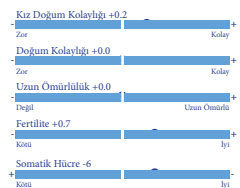

- ✓ Olağanüstü Güç & Dayanıklılık & Kondisyon
- ✓ Mükemmel Meme yapısı & Mastitise Karşı Direnç
- ✓ C. E. Donfloss 200 tonun üstünde süt üretmiştir
- ✓ Sıradışı Yem Tasarrufu ve Dönüşümü
- ✓ UK'de en yüksek verimli, 5 nesil ödüllü inek soyundan

DONNIE KIZLARI İLE GÜÇLÜ ve DAYANIKLI SÜRÜLER OLUŞTURABİLİRSİNİZ.

ÜRETİM Değerleri UK				İşletme 90		Kız 216		
GÜVENİLİRLİK	SÜT ARTIŞI	Yağ Kg	YAĞ %	Prot. Kg	Prot. %			
%98	+1.008	+29,76	-0,05	+15,44	-0,09			
Tip Değerleri				-2	-1	0	+1	+2
Tip Merit	Düşük						Yüksek +0.89	
Merme	Düşük						Yüksek +0.99	
Ayak & Bacak	Düşük						Yüksek +0.17	
Boy	136 cm						160 cm +0.44	
Göğüs Genişliği	Dar						Geniş +0.51	
Vücut Derinliği	Siğ						Derin +0.02	
Açısallık	Düşük						Yüksek -0.49	
Sağrı Açısı	Düşük						Yüksek -1.38	
Sağrı Genişliği	Dar						Geniş +1.02	
Arka Bacak Yandan	Dik						Orak +0.86	
Ayak Açısı	- Dik						Dik -0.32	
Ön Meme Bağlantısı	Gevşek						Sağlam +0.92	
Arka Meme Yüksekliği	Düşük						Yüksek +1.6	
Meme Desteği	Zayıf						Güçlü +1.25	
Meme Derinliği	Düşük						(20 cm üstü) +0.29	
Ön Meme Başı Yerleşimi	Dişta Doğru						İçte Doğru +1.50	
Meme Ucu Uzunluğu	Kısa						Uzun -0.80	
Arka Meme Başı Yerleşimi	Ayrık						Yakın +0.88	
Meme Ucu Yerleşim Yandan	Yakın						Ayrık -0.05	
Huy	Kötü						İyi -0.36	
Süt Salım Hızı	Zayıf						Yüksek +0.76	
Hareketlilik	Zayıf						İyi +0.62	

A.Anne: **Castledon JED Donfloss Ex90 SP / UK E0465/683**