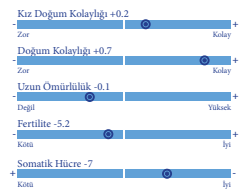

- ✓ Kaliteli yüksek Süt Artışı ve Ptn & Yağ
- ✓ Yüksek peynir bileşenleri & Mastitise Karşı Direnç
- ✓ Çok Kolay Doğum ve harika Damızlık Değerler
- ✓ Olağanüstü Boy ve Göğüs & Sağrı genişliği

**GÜÇLÜ, DAYANIKLI,
KALİTELİ ve HACİMLİ YÜKSEK SÜT VERİMİ**