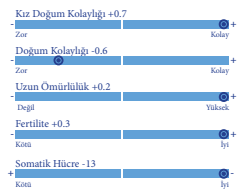

Shanael Planet BERAKA

COgenetic
SİZ KAZANIN ÜLKE KAZANSIN

Planet x Goldwyn x Durham

UK303052301068 DT: 20/04/2010 aAa: 231645

YÜKSEK VERİMLİ ve SAĞLIKLI İŞLETMELER İÇİN

ÜRETİM Değerleri UK

	GÜVENİLİRLİK %98	SÜT ARTIŞI +1.136	Yağ Kg	YAĞ % -0.23	İşletme 118 Prot. Kg +19.85	Kız 324 Prot. % -0.09
Tip Değerleri						
Tip Merit			-2	-1	0	+1
Meme			Düşük			Yüksek +0.95
Ayak & Bacak			Düşük			Yüksek +0.83
Boy			136 cm			Yüksek +0.46
Goğus Genişliği			Dar			Geniş -0.33
Vücut Derinliği			Sığ			Derin -0.78
Açısallık			Düşük			Yüksek -0.43
Sağrı Açısı			Düşük			Yüksek +0.65
Sağrı Genişliği			Dar			Geniş +0.05
Arka Bacak Yandan			Dik			Orak +0.45
Ayak Açısı			- Dik			Dik +0.05
Ön Meme Bağlantısı			Gevşek			Dik -1.18
Arka Meme Yüksekliği			Düşük			Sağlam +0.78
Meme Desteği			Zayıf			Yüksek +0.49
Meme Derinliği			Düşük			Güçlü +1.07
Ön Meme Başı Yerleşimi			Dışa Doğru			(20 cm üstü) +1.00
Meme Ucu Uzunluğu			Kısa			İçe Doğru +0.13
Arka Meme Başı Yerleşimi			Ayrık			Uzun -0.44
Meme Ucu Yerleşim Yandan			Yakın			Yakın -0.09
Huy			Kötü			Ayrık +1.8
Süt Salım Hızı			Zayıf			İyi -1.04
Hareketlilik			Zayıf			Yüksek -1.11
						İyi +1.02

Anne: Regancrest G Brocade EX92 / US62496933
1.Lakt: 305Gün 13.014kg Yağ: %4 & Ptn: %3,4
2.Lakt: 305Gün 15.123kg Yağ: %3,8 & Ptn: %3,2

A.Anne: Regancrest-PR Barbie EX92 / US60602011
1.Lakt: 305Gün 12.131kg Yağ: %3,95 & Ptn: %3,31
2.Lakt: 197Gün 10.369kg Yağ: %3,69 & Ptn: %2,88