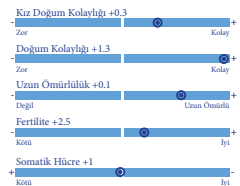

- ✓ Muazzam Kondisyon, Boy ve Göğüs Genişliği
- ✓ Kaliteli Süt Artışı ve yüksek Yağ & Protein oranı
- ✓ Yüksek Fertilitate ve Çok Kolay Doğum
- ✓ Muhteşem Beslenme Tasarrufu & Karlılık
- ✓ Hareketli & İyi Huylu & Süt Salımlı ve Uzun Ömürlü
- ✓ Muhteşem Güç & Bakım Tasarruflu

İYİ HUYLU, BOYLU POSLU, GÜÇLÜ ve YÜKSEK VERİMLİ SÜRÜLER OLUŞTURULUR.

ÜRETİM Değerleri UK				İşletme 41		Kız 77	
GÜVENİLİRLİK %94	SÜT ARTIŞI +1.145	Yağ Kg +31.31	YAĞ % -0.07	Prot. Kg +43.65	Prot. % +0.04		
Tip Değerleri		-2	-1	0	+1	+2	
Tip Merit	Düşük					Yüksek	+0.31
Merme	Düşük					Yüksek	+0.13
Ayak & Bacak	Düşük					Yüksek	+0.6
Boy	136 cm					160 cm	+1.09
Göğüs Genişliği	Dar					Geniş	+1.30
Vücut Derinliği	Siğ					Derin	+0.63
Açısallık	Düşük					Yüksek	+0.37
Sağın Açısı	Düşük					Yüksek	-0.36
Sağın Genişliği	Dar					Geniş	+1.39
Arka Bacak Yandan	Dik					Orak	-0.79
Ayak Açısı	- Dik					Dik	+0.22
Ön Meme Bağlantısı	Gevşek					Sağlam	-0.51
Arka Meme Yüksekliği	Düşük					Yüksek	-0.14
Meme Destegi	Zayıf					Güçlü	+1.41
Meme Derinliği	Düşük					(20 cm üstü)	+0.09
Ön Meme Başı Yerleşimi	Dişin Doğru					İçe Doğru	+1.03
Meme Ucu Uzunluğu	Kısa					Uzun	-0.36
Arka Meme Başı Yerleşimi	Ayrık					Yakın	+1.87
Meme Ucu Yerleşim Yandan	Yakın					Ayrık	-0.21
Huy	Kötü					İyi	+0.19
Süt Salım Hızı	Zayıf					Yüksek	+0.66
Hareketlilik	Zayıf					İyi	+0.46

Anne: Southland Dellia 101 VG88 / NL420133199

A.Anne: Southland Dellia 44 VG88 / NL352688475