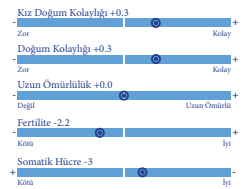

ÜRETİM Değerleri UK

İşletme	49	Kız	103
GUVENİLİRLİK %95	+1.285	+33.51	-0.09
SÜT ARTIŞI	+26.24	-0.08	
Yağ Kg	-2	-1	0
YAG %	+1	+2	
Tip Değerleri			
Tip Merit	Düşük		Yüksek +0.63
Meme	Düşük		Yüksek +0.70
Ayak & Bacak	Düşük		Yüksek +0.58
Boy	136 cm		160 cm +0.14
Goğus Genişliği	Dar		Geniş -0.10
Vücut Derinliği	Sığ		Derin +0.69
Açısallık	Düşük		Yüksek +1.54
Sağrı Açısı	Düşük		Yüksek +1.70
Sağrı Genişliği	Dar		Geniş +0.6
Arka Bacak Yandan	Dik		Orak +0.70
Ayak Açısı	- Dik		Dik -0.40
Ön Meme Bağlantısı	Gevşek		Sağlam -0.36
Arka Meme Yüksekliği	Düşük		Yüksek +0.67
Meme Desteği	Zayıf		Güçlü +1.98
Meme Derinliği	Düşük		(20 cm üstü) -0.29
Ön Meme Başı Yerleşimi	Dişta Doğru		İçe Doğru +1.84
Meme Ucu Uzunluğu	Kısa		Uzun -0.14
Arka Meme Başı Yerleşimi	Ayrık		Yakın +1.91
Meme Ucu Yerleşim Yandan	Yakın		Ayrık +2.05
Huy	Kötü		İyi +0.30
Süt Salım Hızı	Zayıf		Yüksek -1.20
Hareketlilik	Zayıf		İyi +1.02

Anne: Woodmarsh Mtoto Melody 18 VG88 15 Stars, SP / UK305947300278
1.Lakt: 305Gün 13.369kg Yağ: %3.9 & Ptn: %3.1